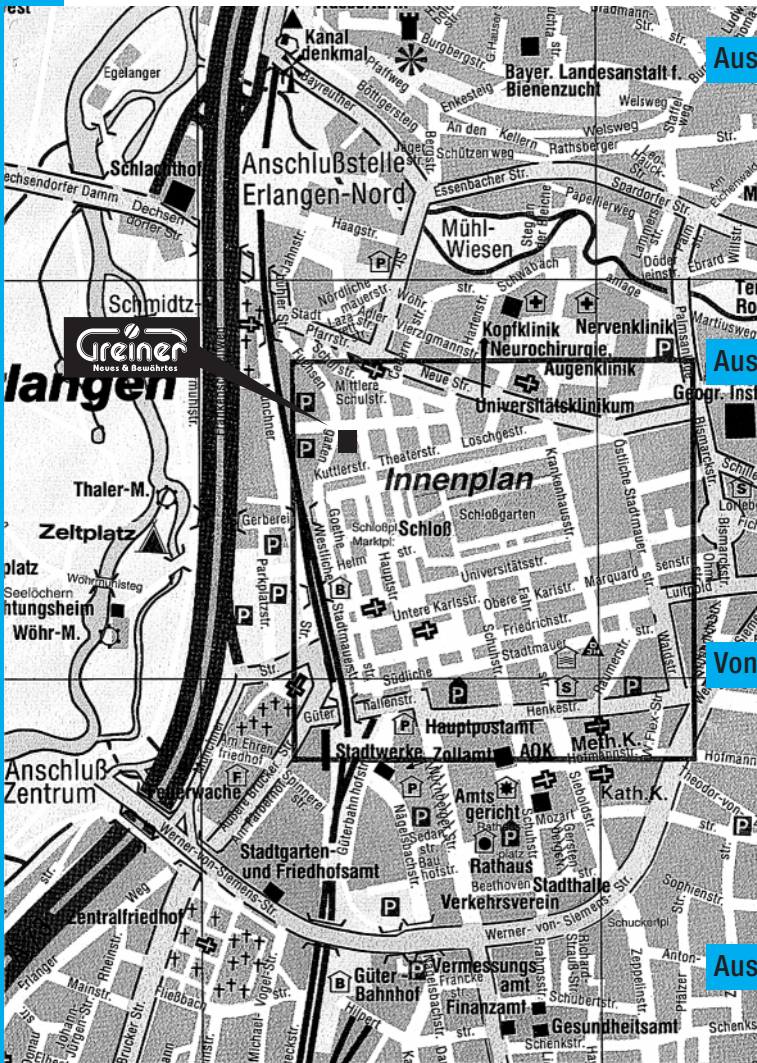

# So finden Sie zu uns ...

## Aus Richtung Bamberg/Forchheim, Adelsdorf:

Frankenschnellweg A73 - Ausfahrt Erlangen-Nord, links abbiegen in die Dechsendorfer Straße, am Schlachthof vorbei, gerade weiter in die Martinsbühler Straße zum Parkplatz Fuchsendgarten

## Aus der Gegend um Herzogenaurach:

Über die Äußere Brucker Straße nach dem Ehrenfriedhof links in die Friedrich-List-Straße, weiter in die Münchner Straße, Parkmöglichkeiten am City-Parkplatz (Bahnhof) oder Parkplatz Fuchsendgarten

## Von Nürnberg kommend:

Frankenschnellweg A73, Ausfahrt Erlangen Zentrum, in Richtung Zentrum fahren, in die Münchner Straße, City-Parkplatz (Bahnhof) oder Parkplatz Fuchsendgarten